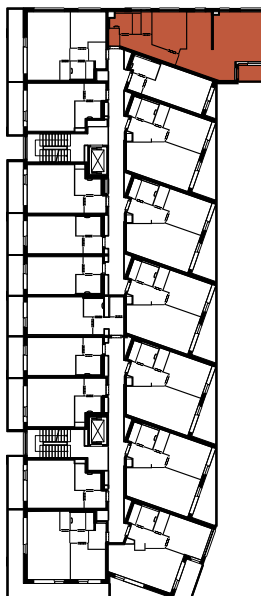

Pozícia bytu na podlaží
Sekcia F / 2.NP

Základné informácie

Výmera bytu

1	zádverie	10,01 m ²
2	kúpeľňa	5,21 m ²
3	komora	2,05 m ²
4	izba	11,98 m ²
5	kuchyňa	8,80 m ²
6	obývacia izba	35,99 m ²

Celkom 74,04 m²

7 lodžia 4,82 m²

Plocha spolu* 78,86 m²

* Plocha bytu vrátane vonkajších plôch (balkónov, lodží, terás)

Orientácia objektu v areáli