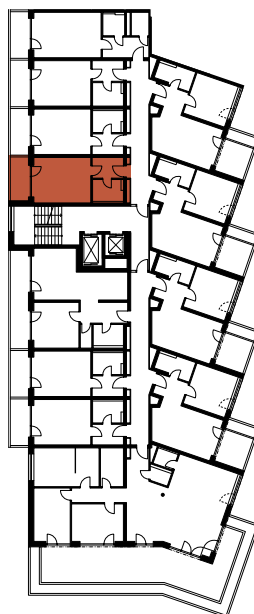

Pozícia bytu na podlaží  
**Sekcia B / 7.NP**

### Výmera bytu

1	zadverie	4,40 m <sup>2</sup>
2	kúpeľňa	4,45 m <sup>2</sup>
3	obývacia izba	17,65 m <sup>2</sup>

**Celkom 26,50 m<sup>2</sup>**

4	balkón	5,80 m <sup>2</sup>
	pivnica	2,60 m <sup>2</sup>

**Plocha spolu\* 34,90m<sup>2</sup>**