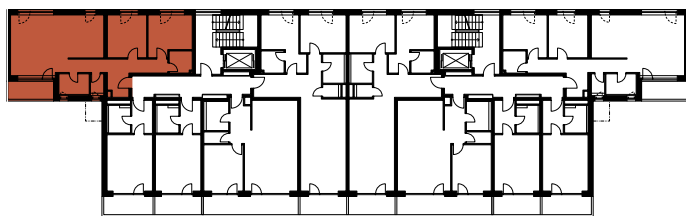

### Výmera bytu

1	zádverie	3,30 m <sup>2</sup>
2	chodba	9,30 m <sup>2</sup>
3	šatník	3,40 m <sup>2</sup>
4	spálňa	11,50 m <sup>2</sup>
5	izba	11,50 m <sup>2</sup>
6	obývacia izba	34,00 m <sup>2</sup>
7	WC	1,75 m <sup>2</sup>
8	kúpeľňa	4,25 m <sup>2</sup>

**Celkom 79,00 m<sup>2</sup>**

9	lodžia	5,70 m <sup>2</sup>
	pivnica	2,60 m <sup>2</sup>

**Plocha spolu\* 87,30 m<sup>2</sup>**

\* Plocha bytu vrátane vonkajších plôch (balkónov, lodží, terás)

Pozícia bytu na podlaží  
Sekcia E / 3.NP