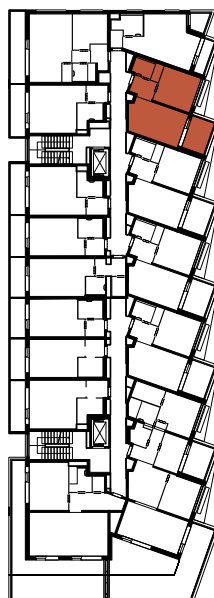

Pozícia bytu na podlaží
Sekcia F / 7.NP

Základné informácie

Výmera bytu

1	zádverie	4,62 m ²
2	kúpeľňa	4,77 m ²
3	izba	13,86 m ²
4	obývacia izba	19,21 m ²

Celkom 42,46 m²

5	terasa	8,29 m ²
---	--------	---------------------

Plocha spolu* 50,75 m²

* Plocha bytu vrátane vonkajších plôch (balkónov, lodžii, terás)

Orientácia objektu v areáli