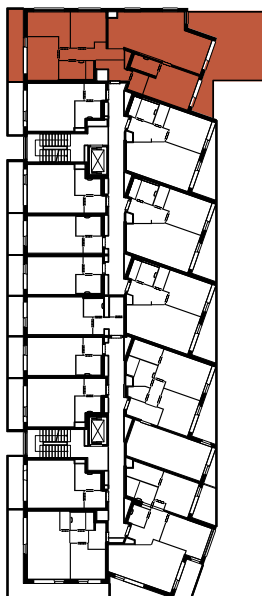

Pozícia bytu na podlaží
Sekcia F / 4.NP

Základné informácie

Výmera bytu

1	zádverie	13,00 m ²
2	komora	2,88 m ²
3	obývacia izba	40,75 m ²
4	izba	15,41 m ²
5	kúpeľňa	3,78 m ²
6	izba	11,42 m ²
7	izba	11,15 m ²
8	izba	13,03 m ²
9	kúpeľňa	6,12 m ²

Celkom 117,54 m²

10	lodžia	10,90 m ²
11	terasa	47,42 m ²

Plocha spolu* 175,86 m²

* Plocha bytu vrátane vonkajších plôch (balkónov, lodží, terás)

Orientácia objektu v areáli