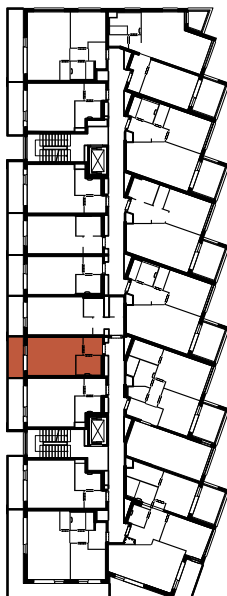

Pozícia bytu na podlaží
Sekcia G / 5.NP

Základné informácie

Výmera bytu

1	zádverie	3,32 m ²
2	kúpeľňa	4,52 m ²
3	obývacia izba	19,03 m ²

Celkom 26,87 m²

4	lodžia	6,33 m ²
---	--------	---------------------

Plocha spolu* 33,20 m²

* Plocha bytu vrátane vonkajších plôch (balkónov, lodží, terás)

Orientácia objektu v areáli