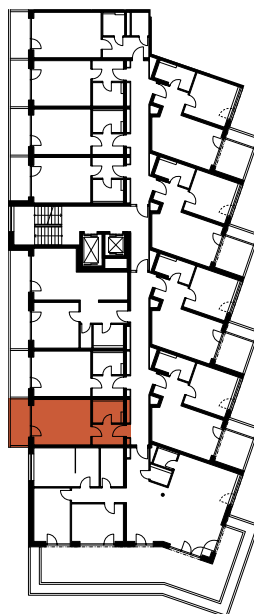

Pozícia bytu na podlaží
Sekcia B / 7.NP

Základné informácie

Výmera bytu

1	zádverie	4,40 m ²
2	kúpeľňa	4,45 m ²
3	obývacia izba	17,65 m ²

Celkom 26,50 m²

4	lodžia	5,80 m ²
	pivnica	2,60 m ²

Plocha spolu* 34,90 m²

* Plocha bytu vrátane vonkajších plôch (balkónov, lodží, terás)

Orientácia objektu v areáli