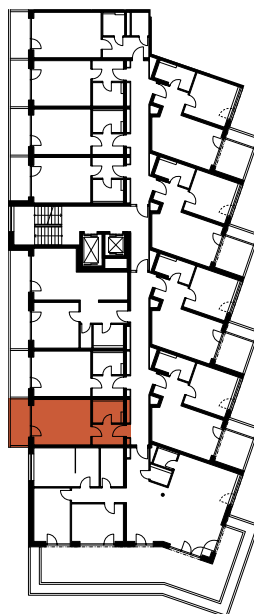

Pozícia bytu na podlaží  
**Sekcia B / 7.NP**

### Výmera bytu

1	zádverie	4,40 m <sup>2</sup>
2	kúpeľňa	4,45 m <sup>2</sup>
3	obývacia izba	17,65 m <sup>2</sup>

**Celkom 26,50 m<sup>2</sup>**

4	lodžia	5,80 m <sup>2</sup>
	pivnica	2,60 m <sup>2</sup>

**Plocha spolu\* 34,90 m<sup>2</sup>**