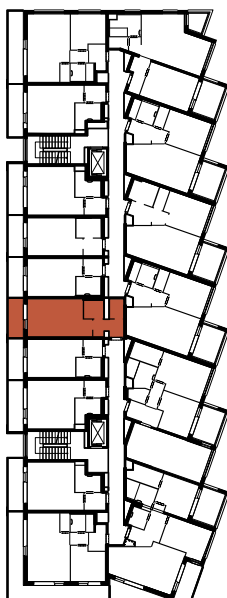

Pozícia bytu na podlaží
Sekcia G / 5.NP

Základné informácie

Výmera bytu

1	zádverie	5,03 m ²
2	komora	2,75 m ²
3	kúpeľňa	3,34 m ²
4	obývacia izba	22,05 m ²

Celkom 33,17 m²

5	lodžia	6,16 m ²
---	--------	---------------------

Plocha spolu* 39,33 m²

* Plocha bytu vrátane vonkajších plôch (balkónov, lodží, terás)

Orientácia objektu v areáli