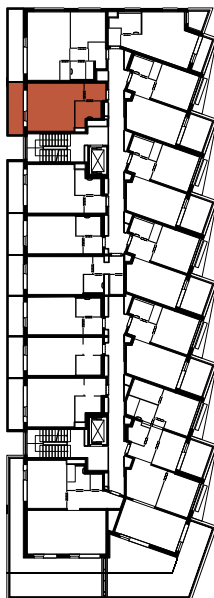

Pozícia bytu na podlaží
Sekcia F / 7.NP

Základné informácie

Výmera bytu

1	zádverie	3,74 m ²
2	kúpeľňa	5,00 m ²
3	obývacia izba	23,61 m ²

Celkom 32,35 m²

4	lodžia	7,96 m ²
---	--------	---------------------

Plocha spolu* 40,31 m²

* Plocha bytu vrátane vonkajších plôch (balkónov, lodží, terás)

Orientácia objektu v areáli