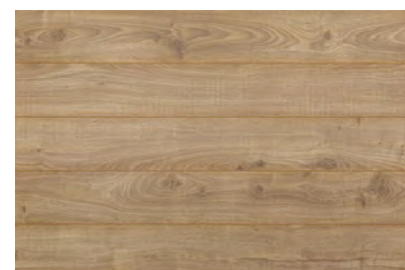

LAMINÁTOVÉ PLÁVAJÚCE PODLAHY

CLASSEN
Dafino Green 4V

35404 - Dub Certoza