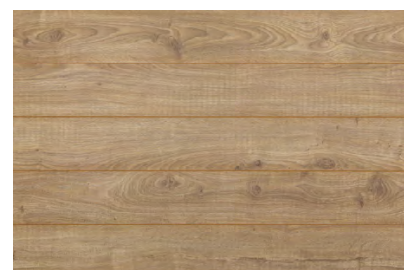

LAMINÁTOVÉ PLÁVAJÚCE PODLAHY

CLASSEN
Dafino Green 4V

35404 - Dub Certoza