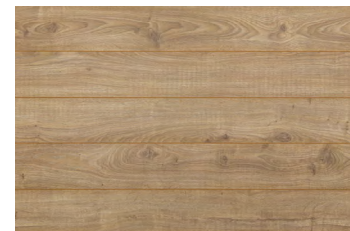

BYT: B-701/A

DLAŽBA

LASSELSBERGER

Trend

tmavo šedá
60x60 cm

tmavo šedá
60x30 cm

slonová kosť
60x30 cm

LAMINÁTOVÉ PLÁVAJÚCE PODLAHY

CLASSEN

Dafino Green 4V

35404 - Dub Certoza

SANITA

LAUFEN

Pro S/Pro A

UMYVADLOVÉ A SPRCHOVÉ BATÉRIE

KLUDI

Zenta

DVERE - INTERIÉR

POL-SKONE

Impuls

biela

NADŠTANDARDNÉ VYBAVENIE V CENE BYTU

- bezrámová sprchová zástena Hüppe
- podmietskova sprchová batéria
- podmietskova bidetová sprcha
- hlavová sprcha
- zariadenzovacie predmety Laufen vrátane umývadlovej skrinky
- sadrokartónové podhľady vrátane bodových svetiel